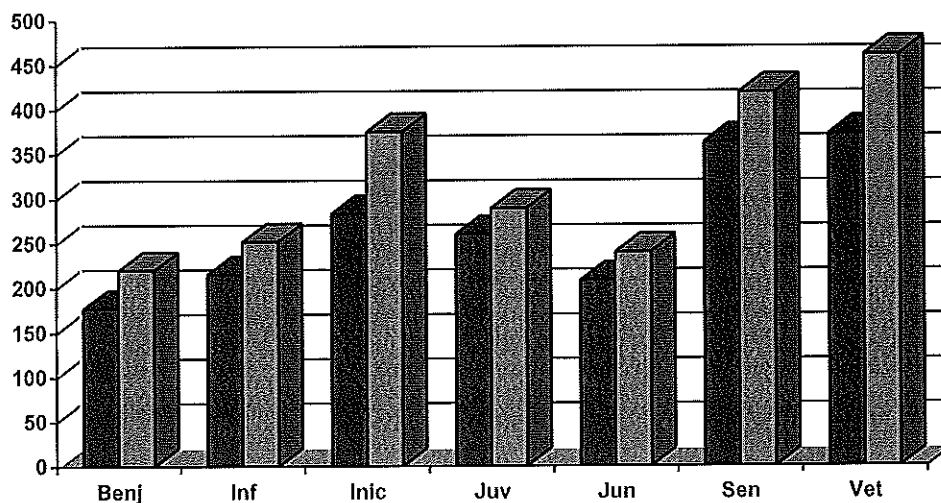

TOTAL POR ESCALÃO

Benj »» 220   Inf »» 252   Inic »» 375   Juv »» 289   Jun »» 240   Sen »» 419   Vet »» 461

CLUBES FILIADOS POR CONCELHO

	06/07	07/08	08/09	09/10	10/11	11/12	12/13	13/14	14/15	15/16	16/17
LISBOA	14*	16*	16*	14*	16*	17*	16*	17*	16*	17*	22*
OEIRAS	4#	8*	5#	9*	10*	12*	9*	7*	8*	5	10*
SINTRA	4#	7#	4	7#	3	4	7*	6#	7#	8*	9*
LOURES	8*	8*	8*	9*	7*	7*	7*	8*	8*	8*	8#
AMADORA	5*	6#	7*	5#	5#	5#	5#	5#	7#	6#	6#
T.VEDRAS	2	2	3	2	2	5#	4	5#	5	6#	6#
CASCAIS	5*	4	5#	4	4#	4	5#	5#	6	5	5
V.F.XIRA	2	2	3	2	2	2	2	3	3	2	3
ODIVELAS	1	1	1	1	1	1	1	1	2	1	2
MAFRA	0	1	1	1	1	1	1	1	1	1	1
ALMEIRIM	1	1	1	1	1	1	1	0	0	0	1
ALENQUER	1	1	1	1	1	1	0	1	1	1	1
LOURINHÃ	1	1	1	1	1	1	1	1	1	1	1
S.Mte AGRAÇO	0	0	0	0	0	0	0	0	0	0	1
ALMADA	1	1	1	1	1	1	1	0	0	0	0
AZAMBUJA	1	0	0	0	0	0	0	0	0	0	0
A.VINHOS	0	1	1	1	1	1	1	1	0	0	0
TOTAL	50	60	58	59	56	63	61	61	65	61	76

*- Grupo dos três primeiros
- Grupo dos cinco primeiros